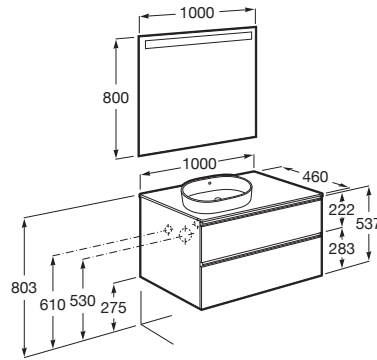

THE GAP

Mueble base de dos cajones para lavabo de sobre encimera a la izquierda

MEDIDAS

Longitud	1000 mm
Anchura	460 mm
Altura	537 mm

COLORES Y ACABADOS

548 Azul mate

PVPR (IVA INCLUIDO)

879,67 €

DIBUJOS TÉCNICOS

CARACTERÍSTICAS

Mueble base de dos cajones para lavabo de sobre encimera a la izquierda. No incluye lavabo ni grifería.

Combinación de puertas y cajones: 2 Cajones

Estructura del mueble: Cajones

Material: Aglomerado

Posición del lavabo: Izquierda

Separadores internos

Sistema de apertura y cierre: Cajones con autocierre amortiguado

Tipo de instalación: Suspendido

Tipo de lavabo: Sobre encimera

COMPATIBLE